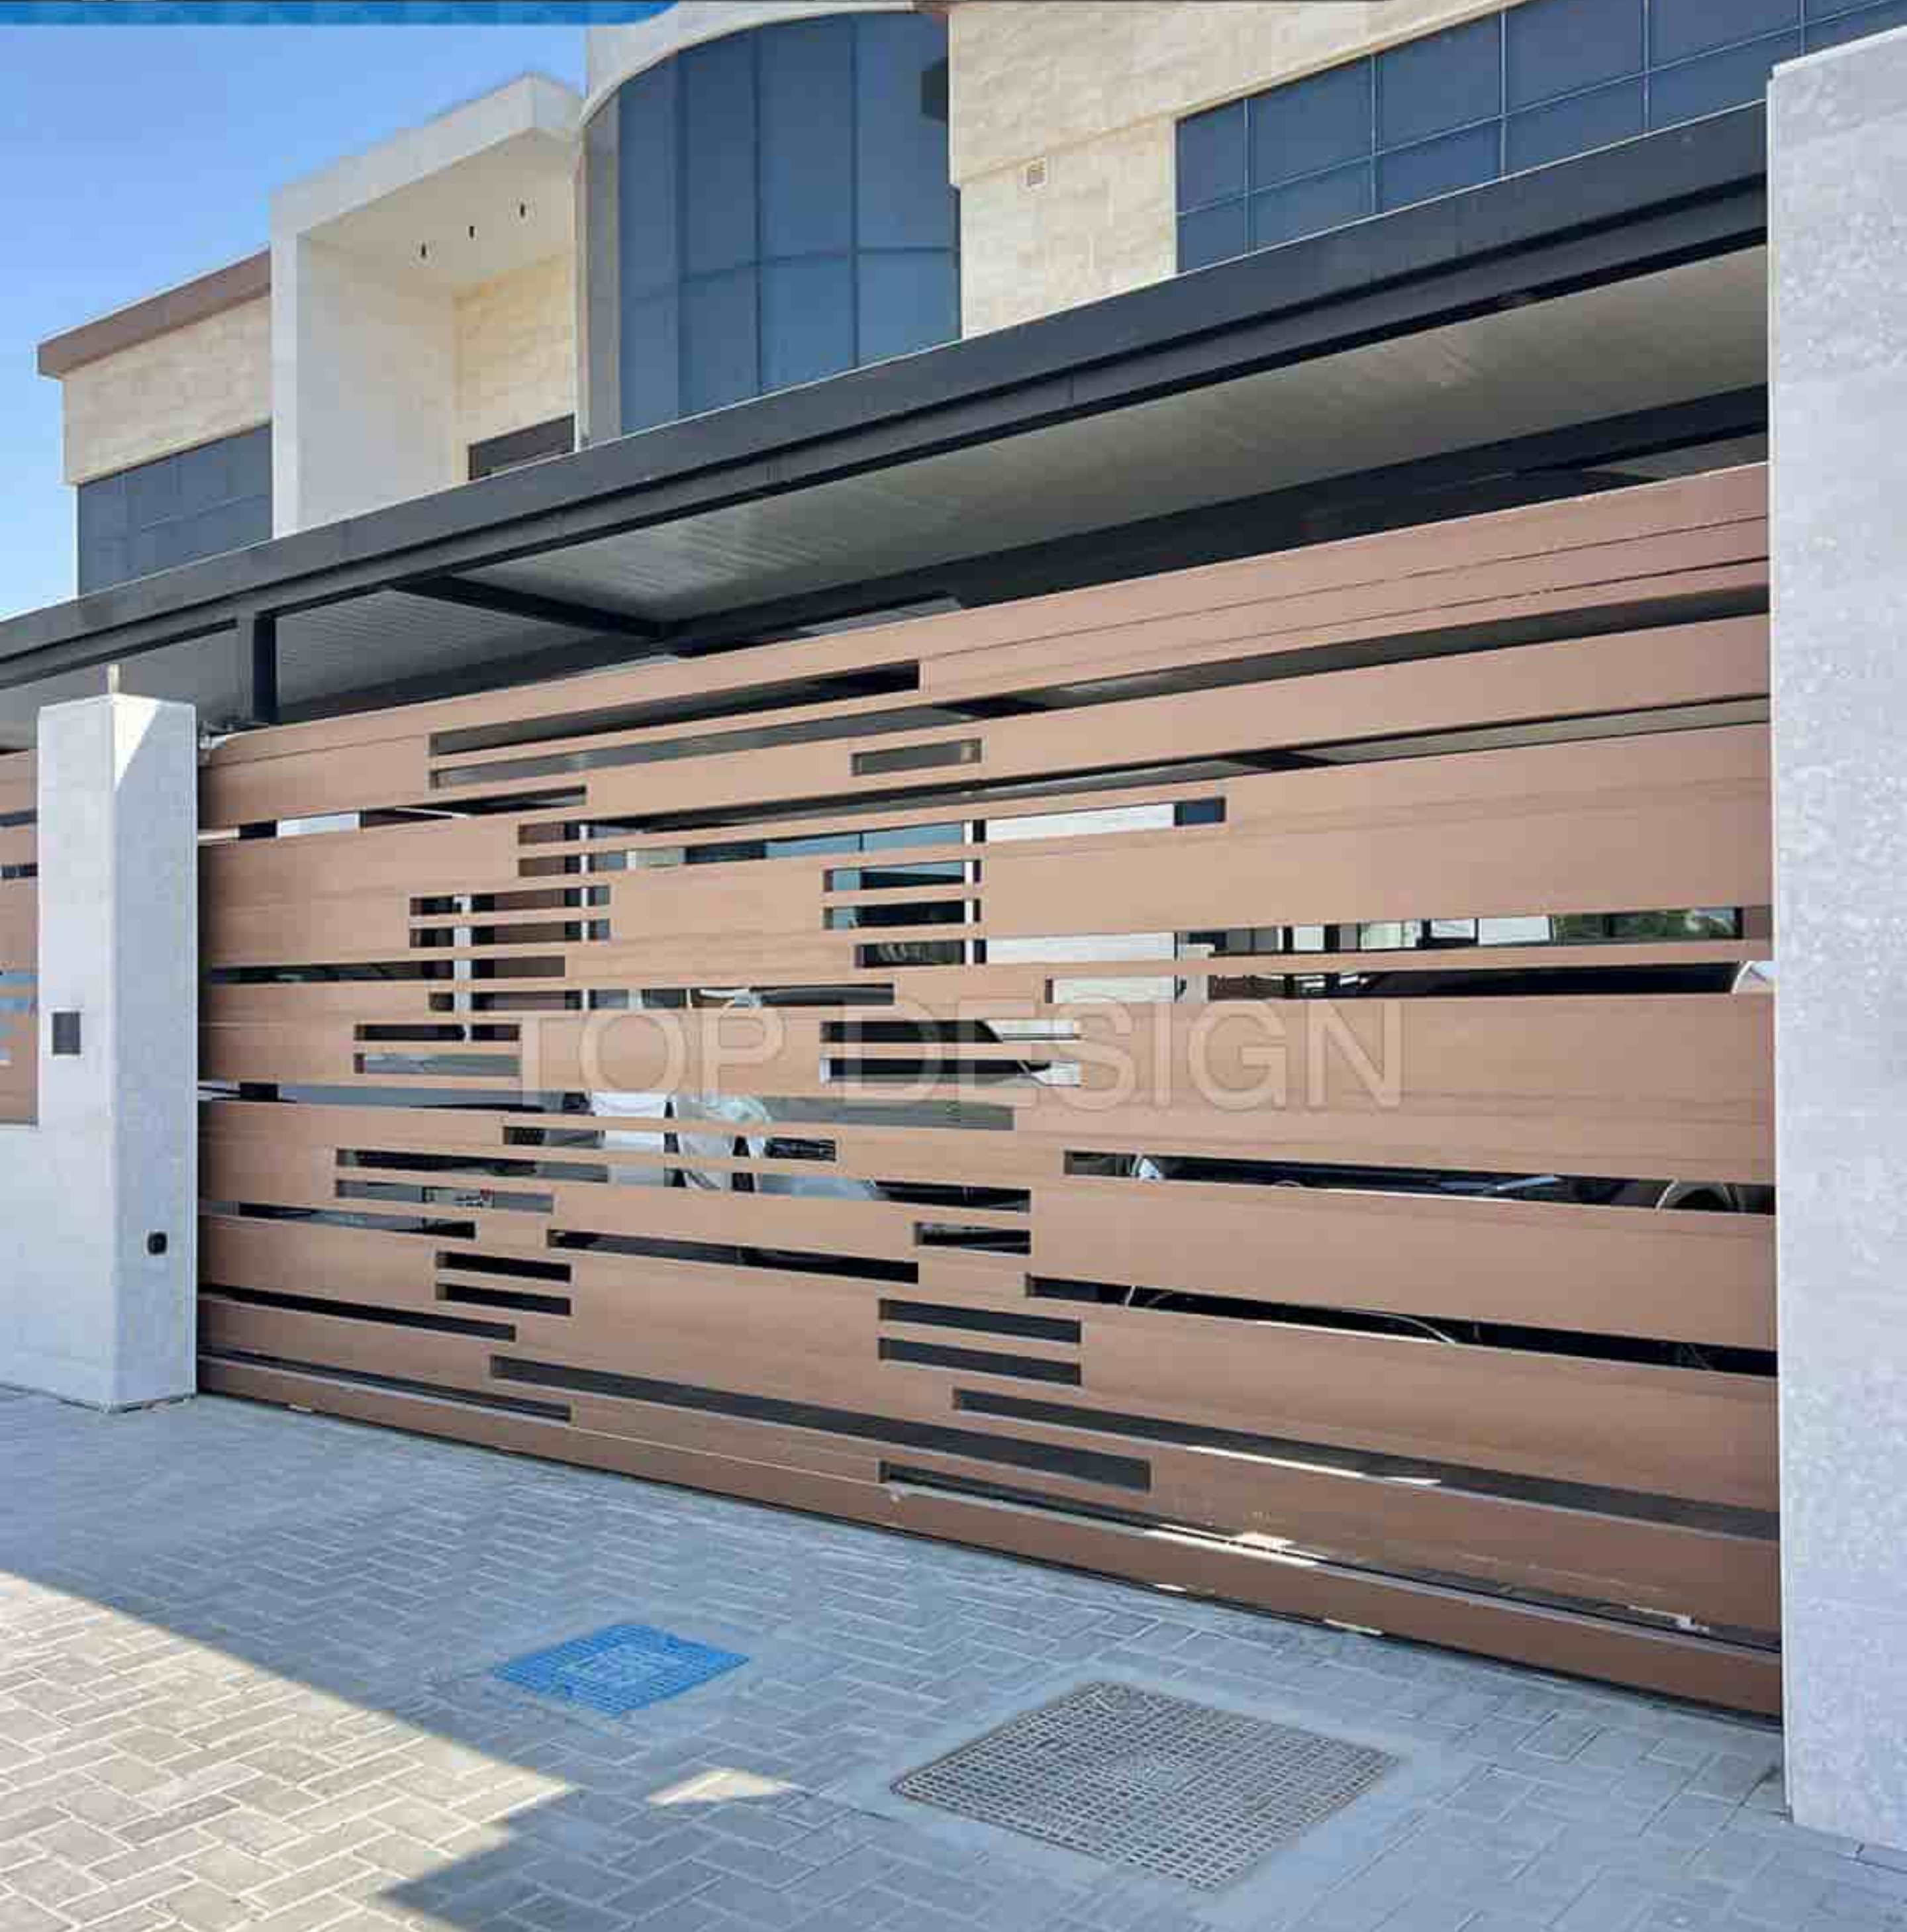

055 4030 309

www.topdesign.ae

TOP DESIGN

TOP DESIGN

TOP DESIGN

TOP DESIGN

توب ديزاين  
**TOPDESIGN**  
للحديد و الألمنيوم و الزجاج

TOP\_DESIGN\_ALAIN