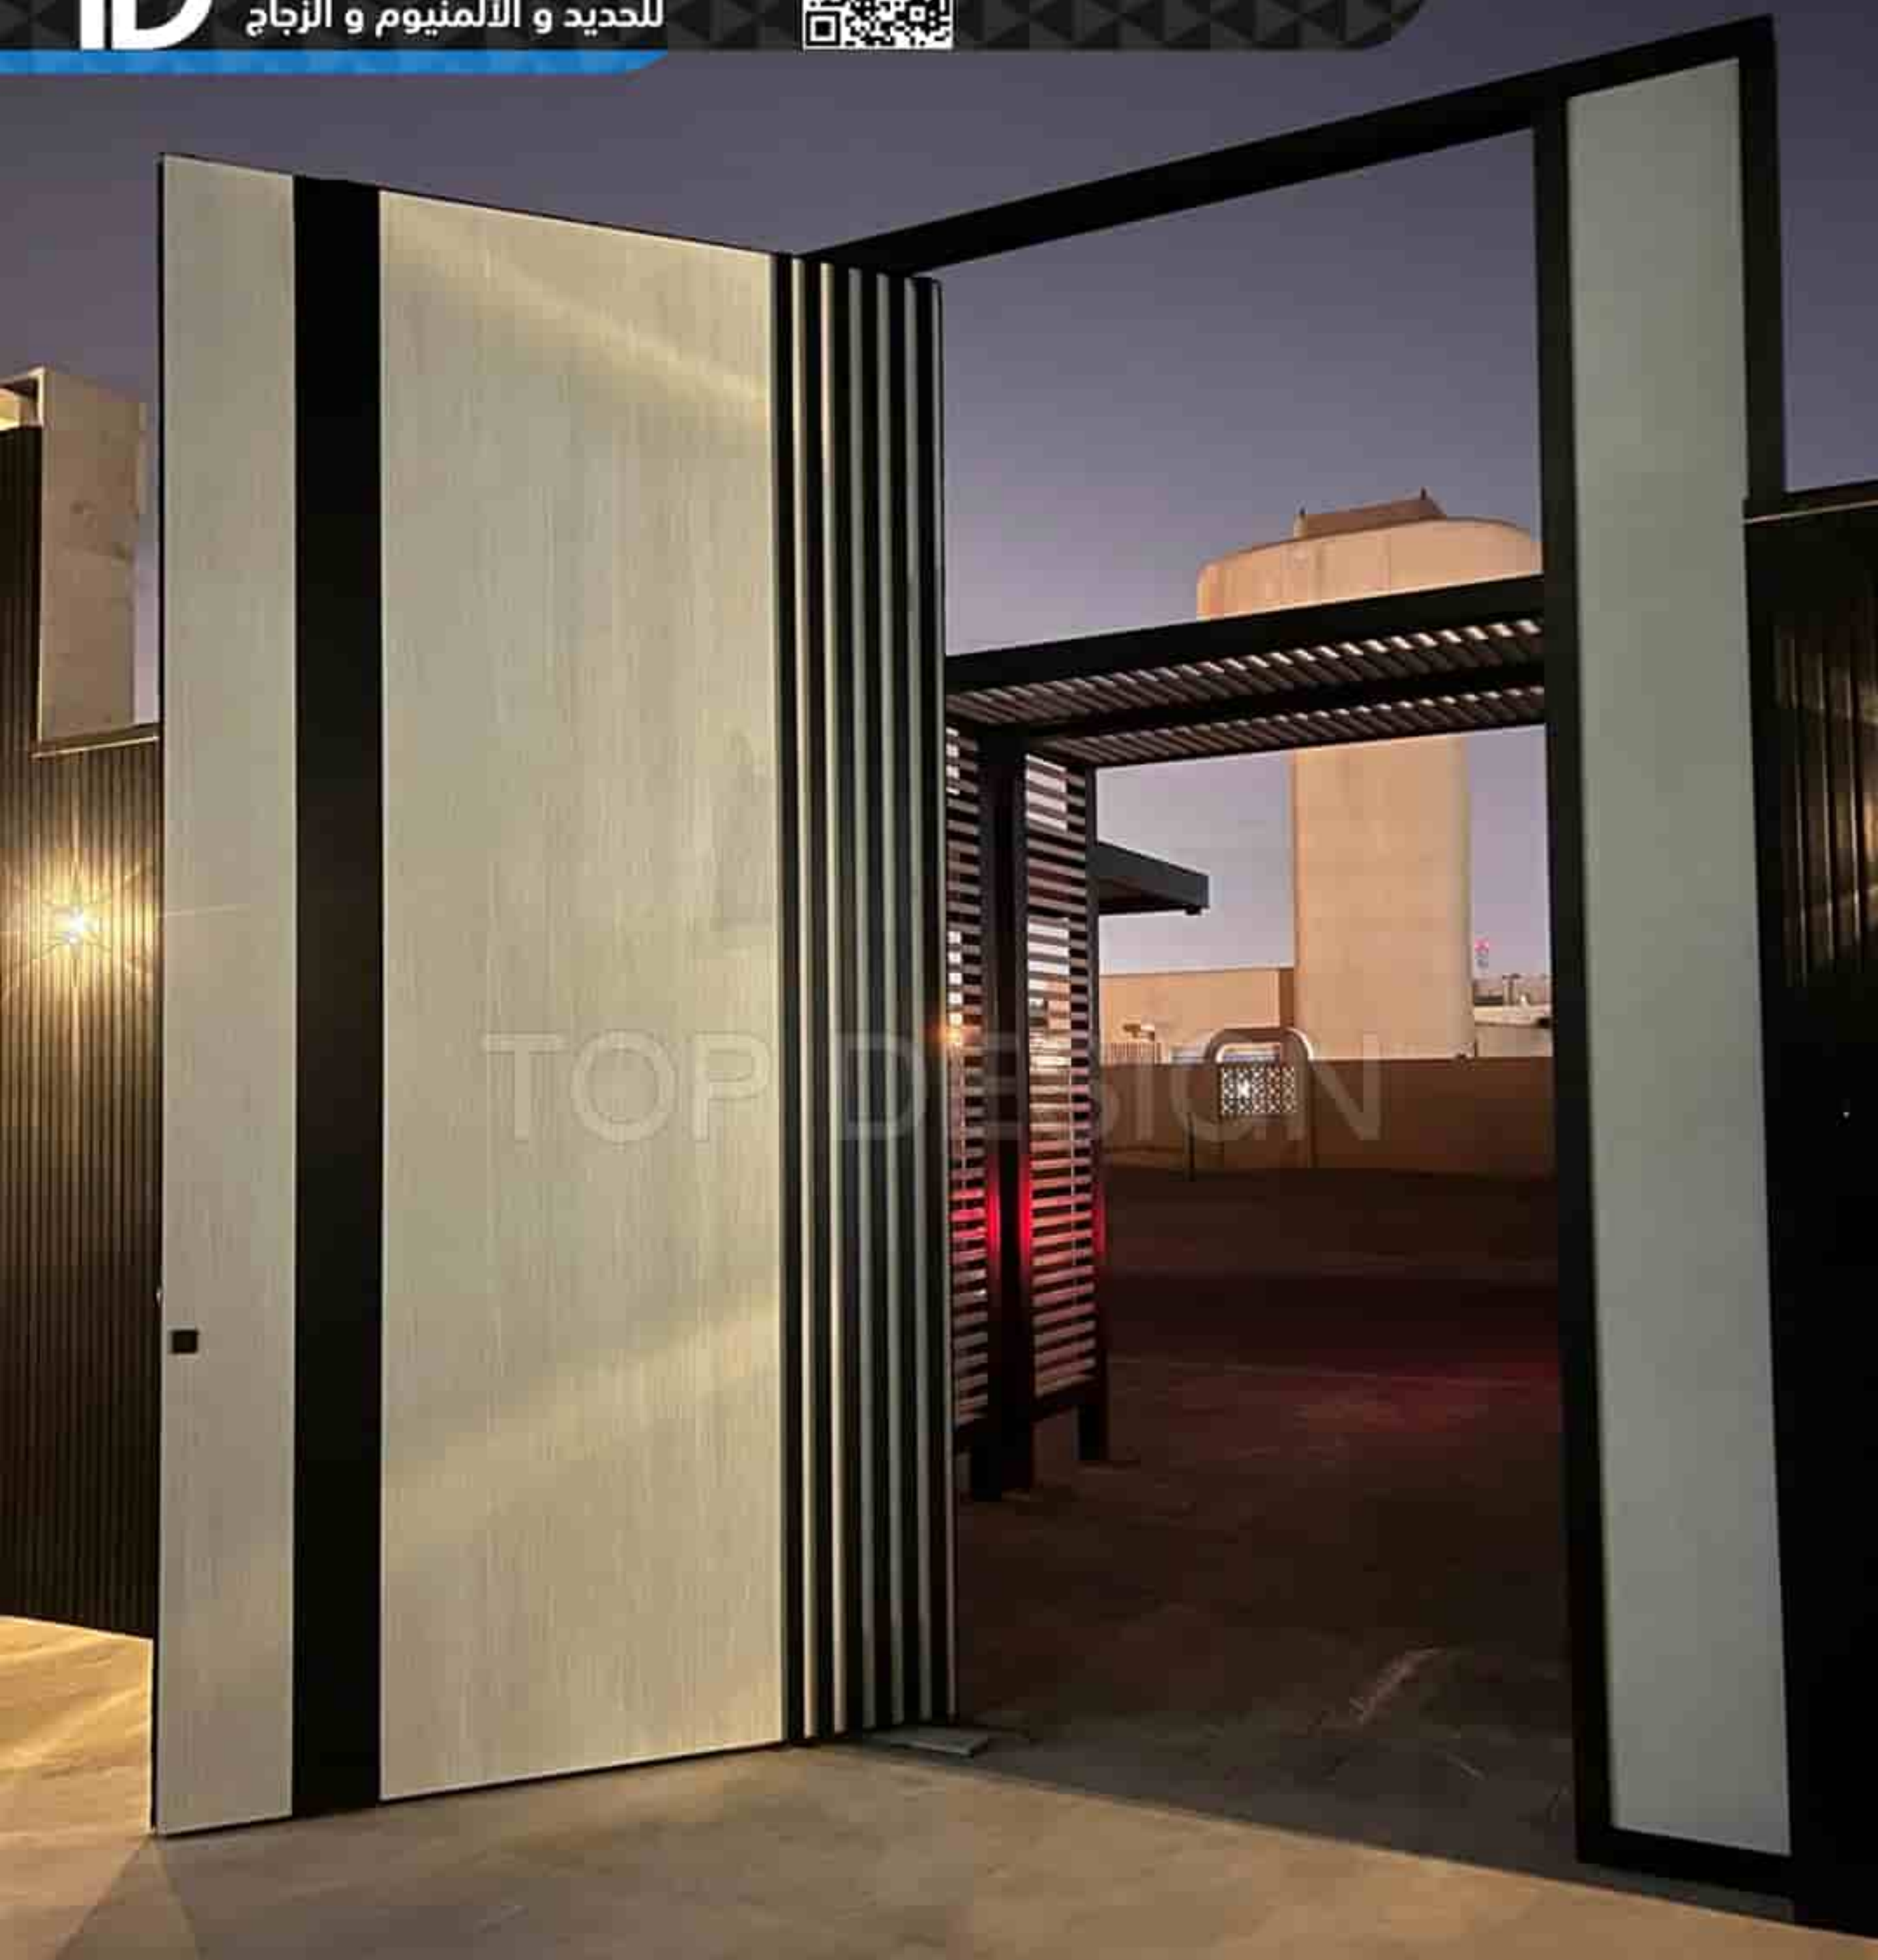

توب ديزاين
TOPDESIGN
للحديد و الألمنيوم و الزجاج

TOP_DESIGN_ALAIN

TOP DESIGN

055 4030 309

www.topdesign.ae

TOP DESIGN

TOP DESIGN

توب ديزاين
TOPDESIGN
للحديد و الألمنيوم و الزجاج