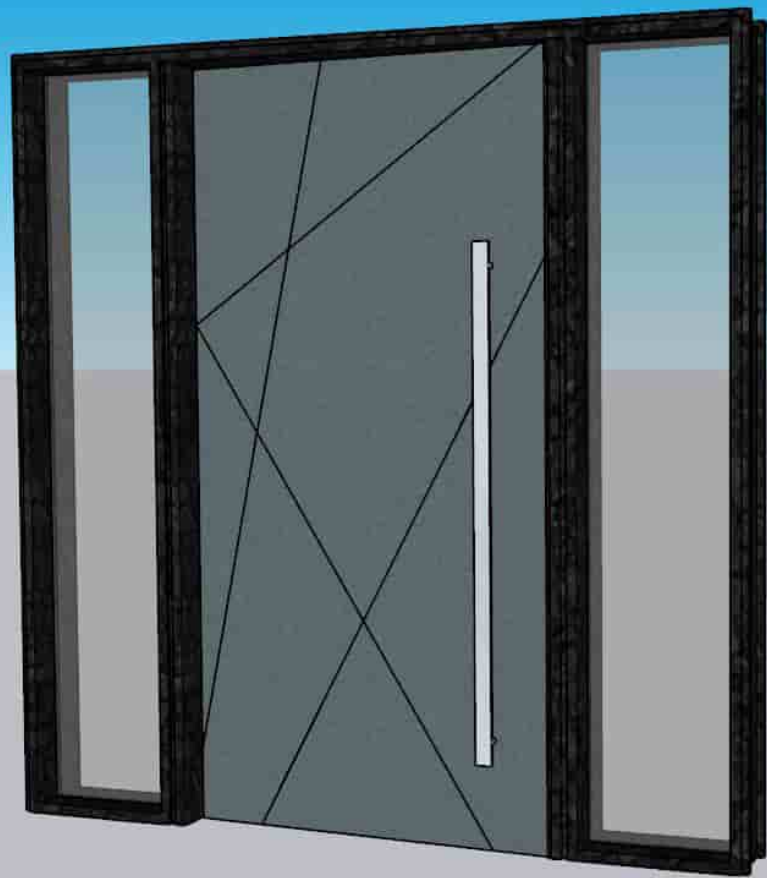

050-1633 044

Top.design.metal@gmail.com

TOP DESIGN

متوفر حاليا بتوب ديزاين أبواب ألمنيوم عازلة للحرارة و الغبار و الصوت متوفر جميع الألوان

متوفر حاليا بتوب ديزاين أبواب ألمنيوم عازلة للحرارة و الغبار و الصوت متوفر جميع الألوان