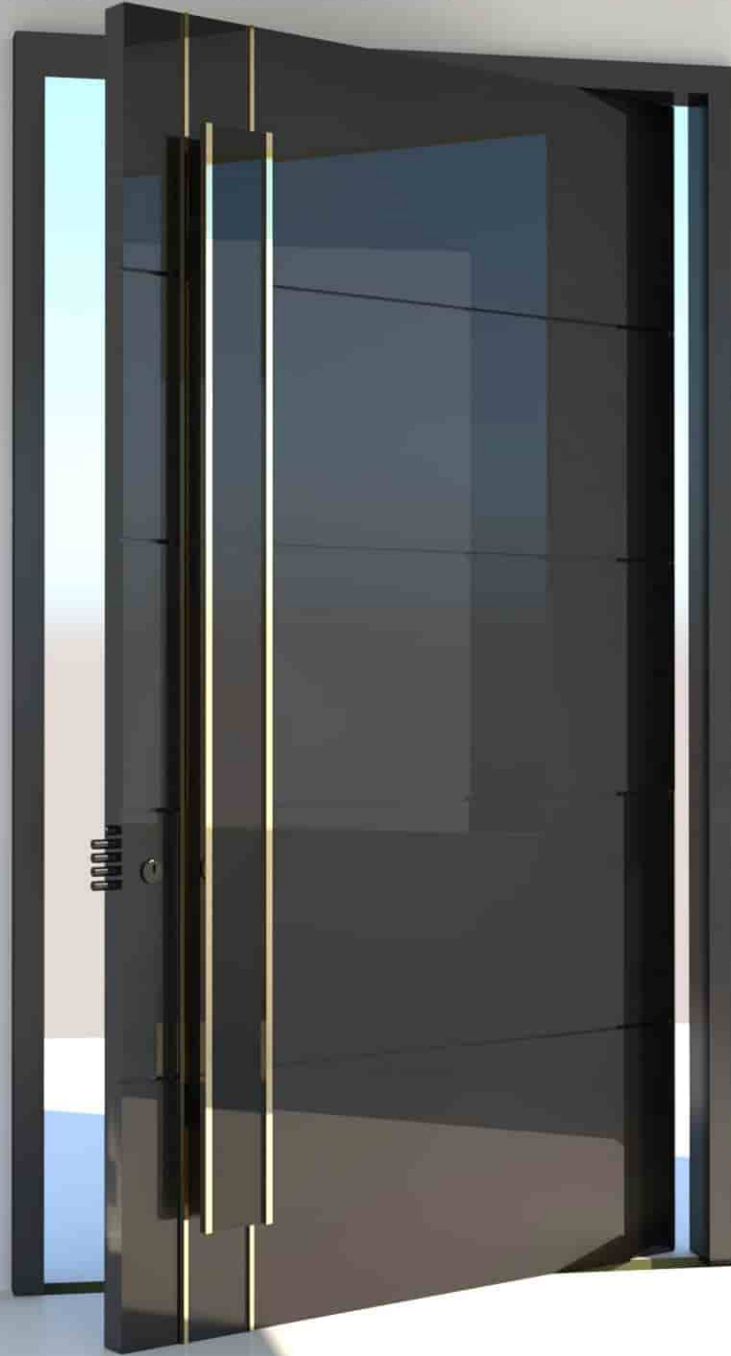

055 4030 309

www.topdesign.ae

توب ديزاين
TOPDESIGN
للحديد و الألمنيوم و الزجاج

TOP_DESIGN_ALAIN

055 4030 309

www.topdesign.ae

توب ديزاين
TOPDESIGN
للحديد و الألمنيوم و الزجاج

TOP_DESIGN_ALAIN