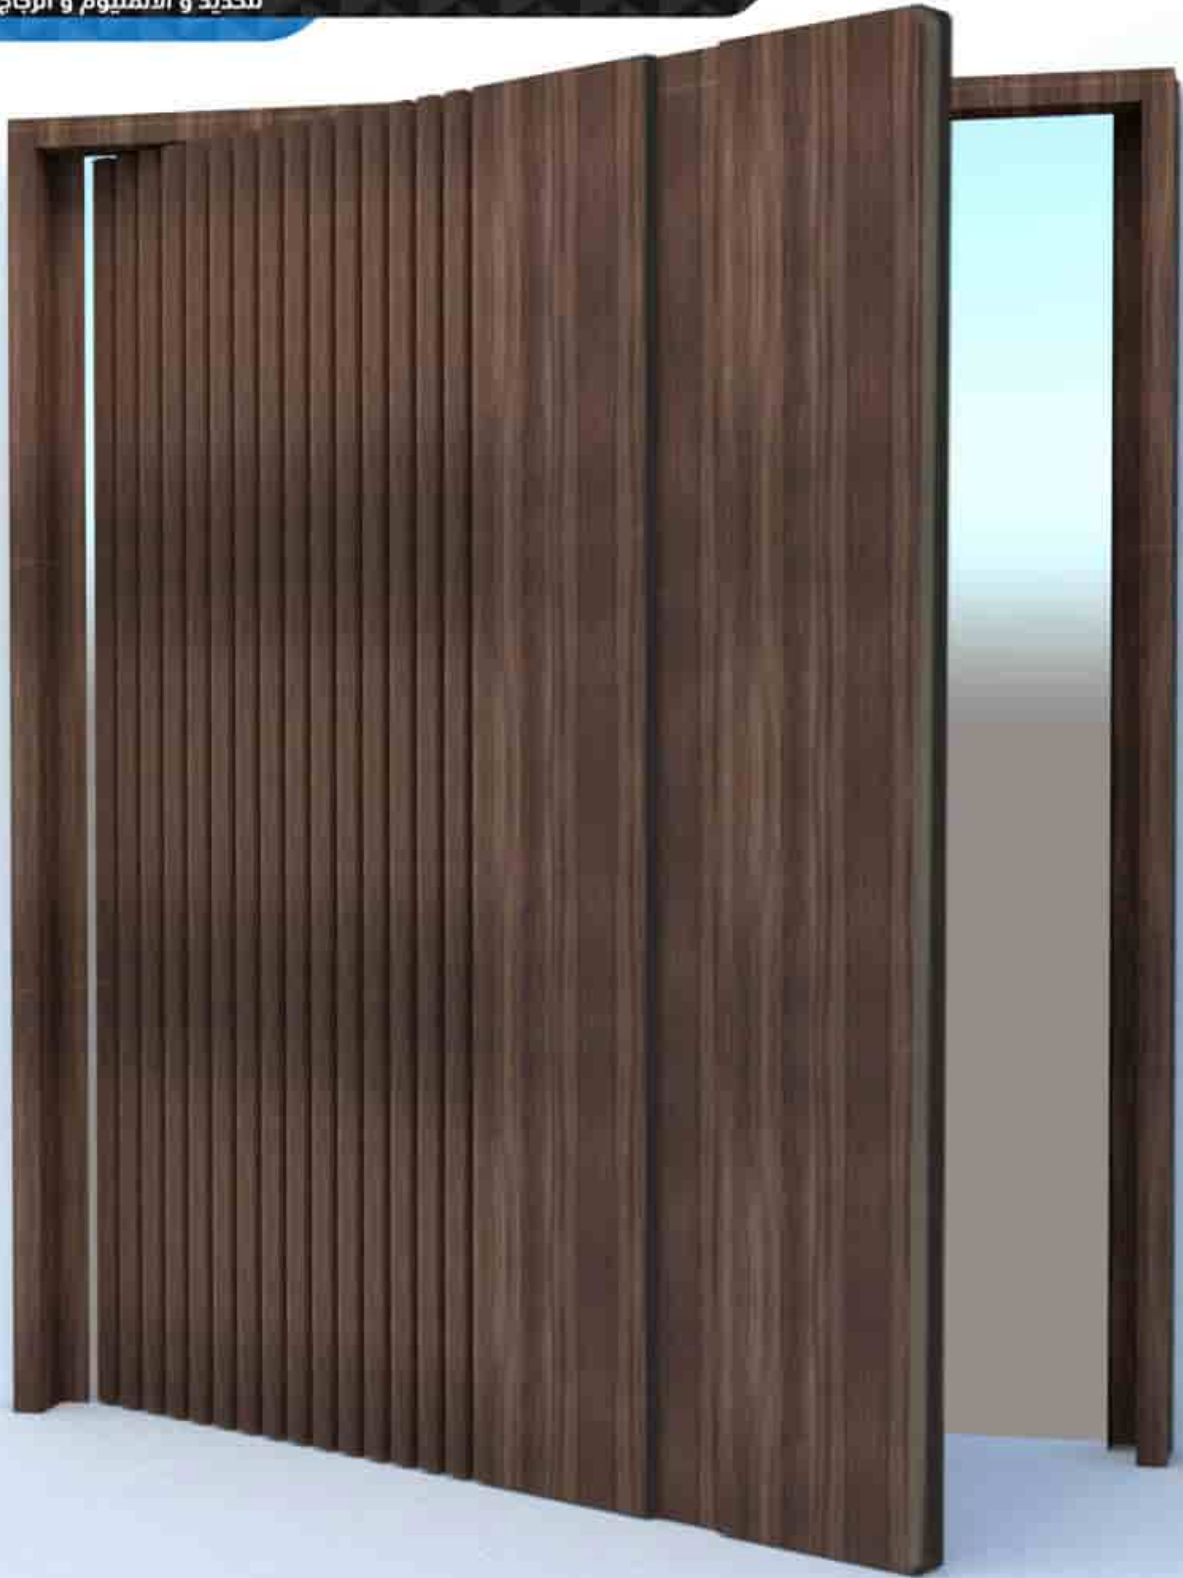

058 22 000 16

الإمارات  amer.designs

توب ديزاين
للحديد و الألمنيوم و الزجاج

TOP_DESIGN_ALAIN

توب ديزاين
TOPDESIGN
للحديد و الألمنيوم و الزجاج
www.topdesign.ae

توب ديزاين
للحديد و الألمنيوم و الزجاج

TOP_DESIGN_ALAIN