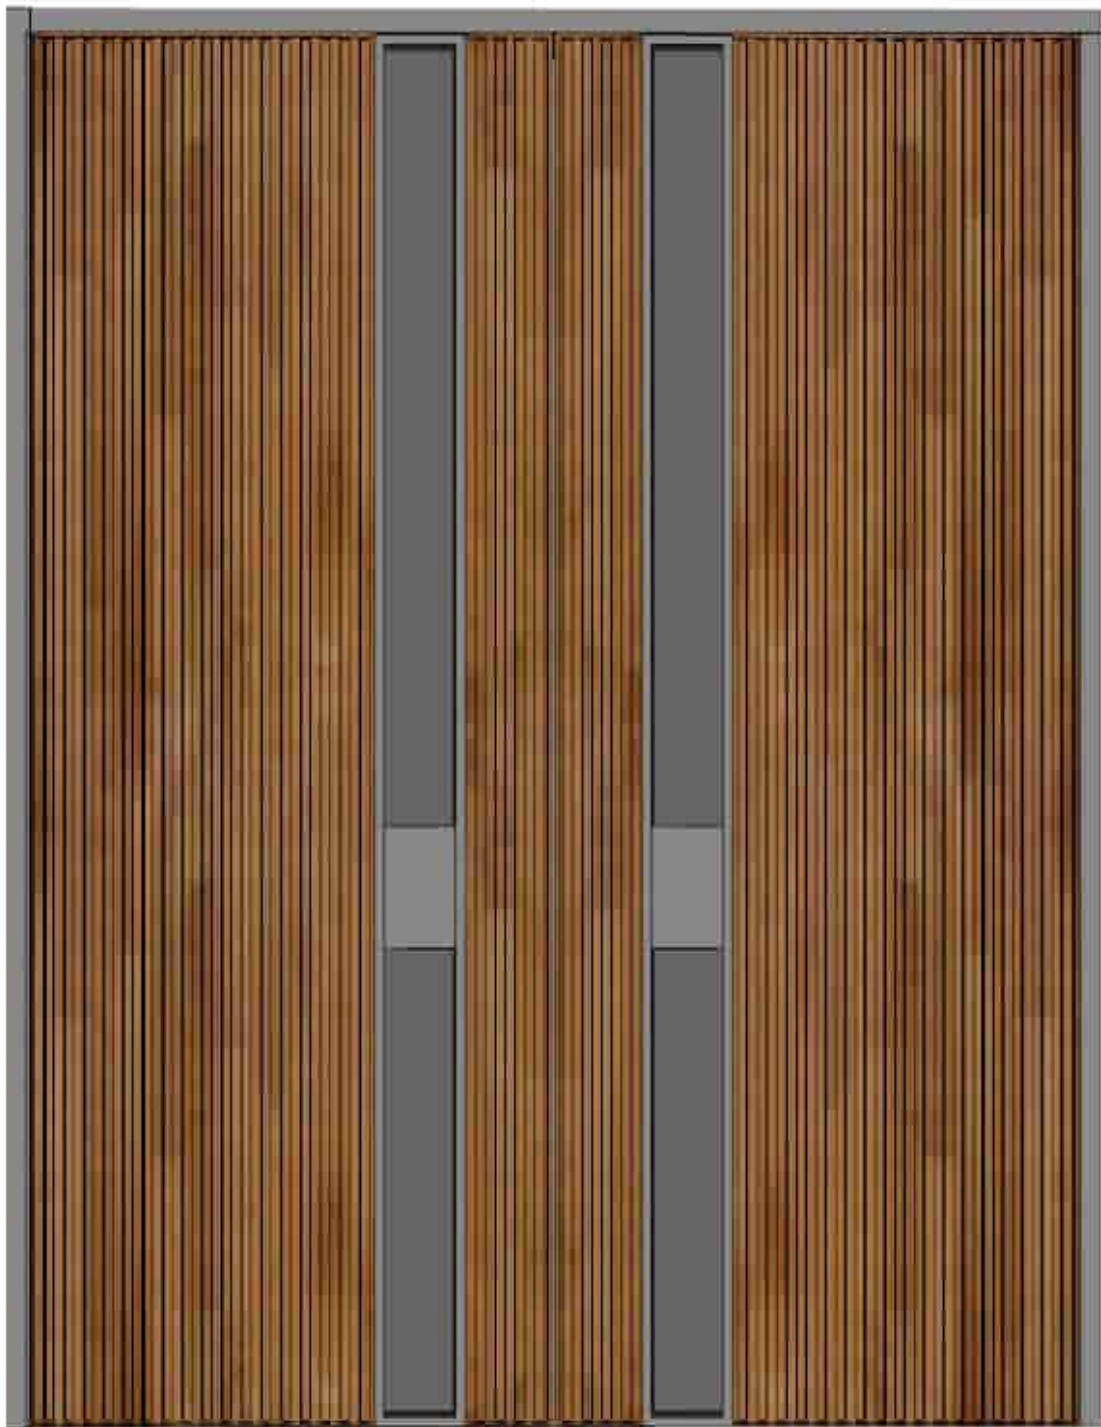

050-1633 044

Top.design.metal@gmail.com

TOP DESIGN

متوفر حاليا بتوب ديزاين أبواب ألمنيوم عازلة للحرارة و الغبار و الصوت متوفر جميع الألوان

متوفر حاليا بتوب ديزاين أبواب ألمنيوم عازلة للحرارة و الغبار و الصوت متوفر جميع الألوان