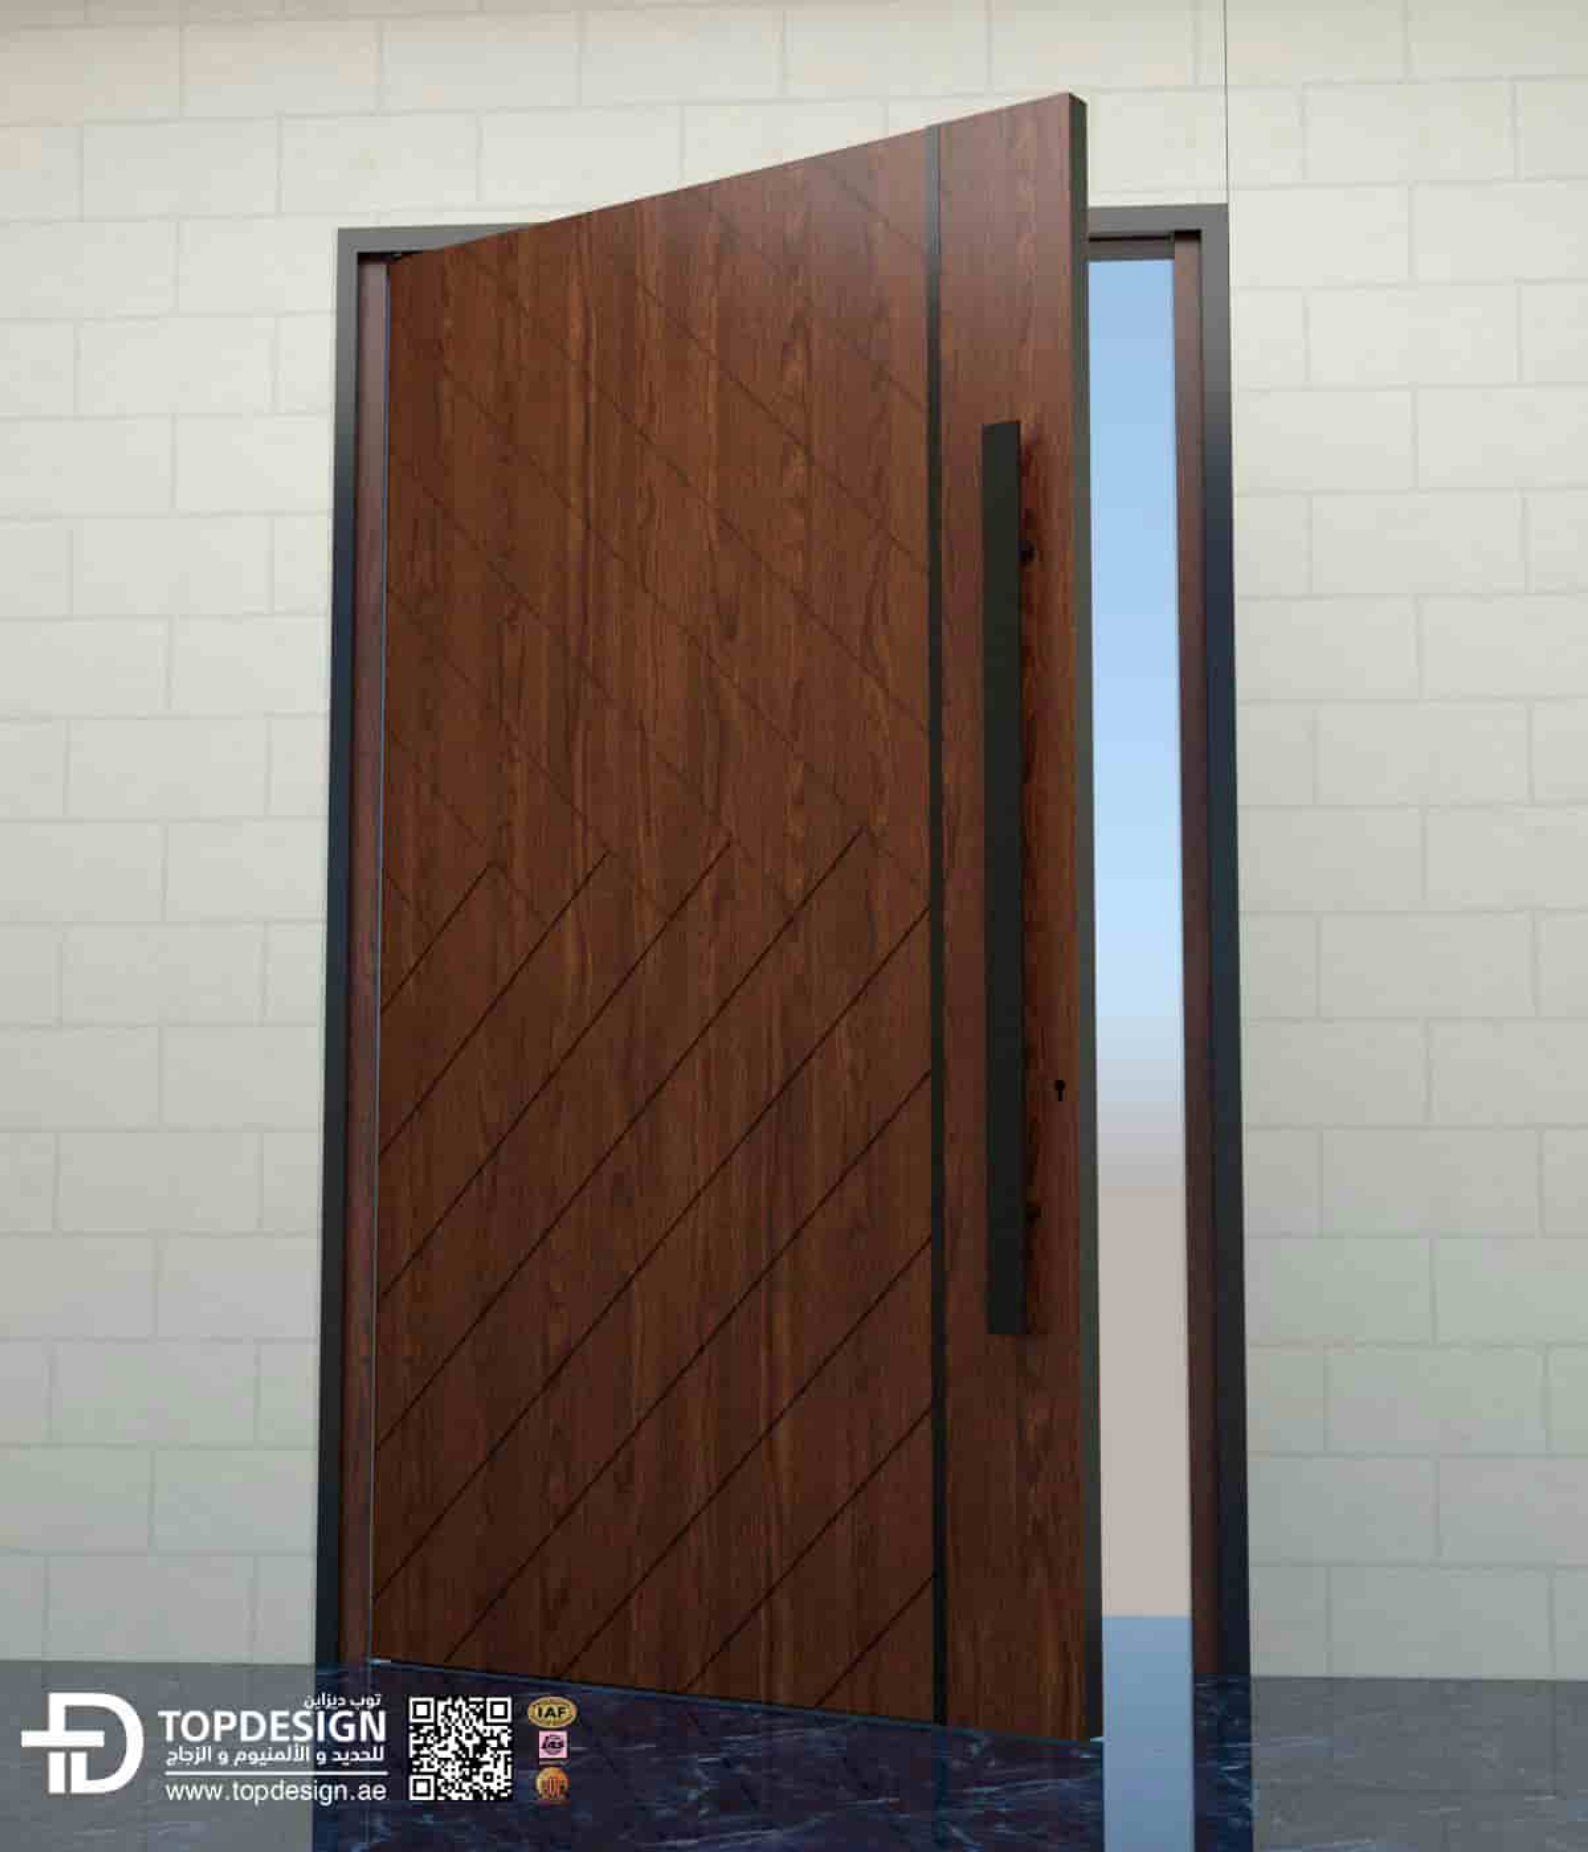

TOP DESIGN

جائزة الإمارات للريادة في سوق العمل
Emirates Labour Market Award

055 4030 309

www.topdesign.ae

توب ديزاين
TOPDESIGN
للحديد و الألمنيوم و الزجاج
www.topdesign.ae

توب ديزاين
TOPDESIGN
للحديد و الألمنيوم و الزجاج