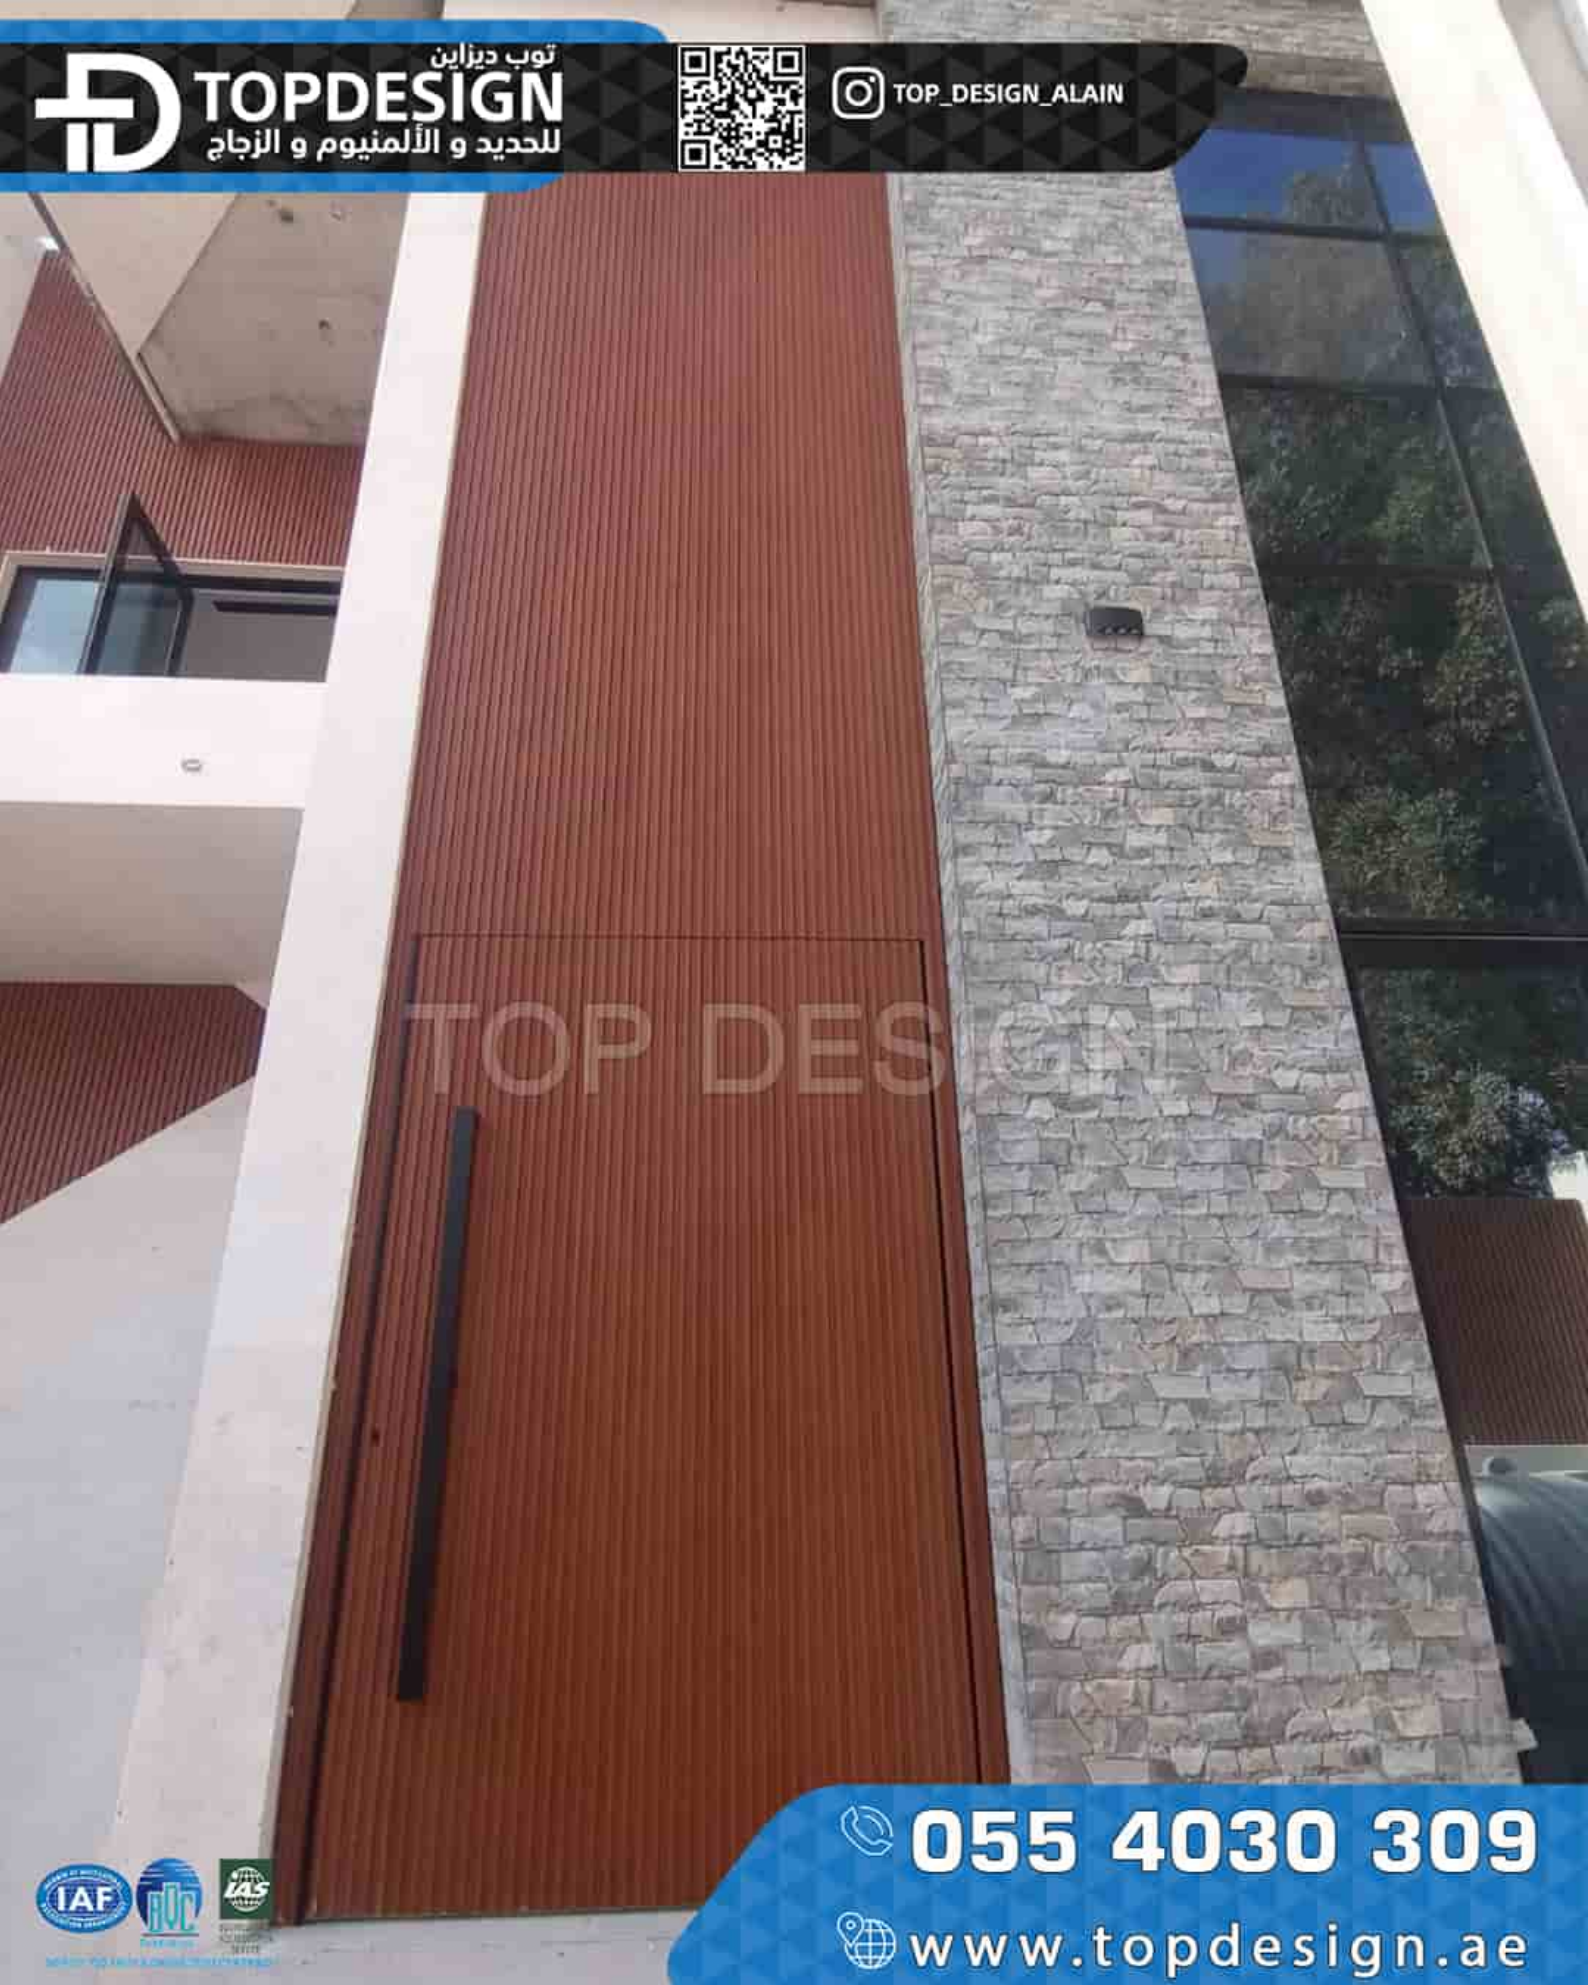

توب ديزاين
TOPDESIGN
للحديد و الألمنيوم و الزجاج

TOP_DESIGN_ALAIN

TOP DESIGN

055 4030 309

www.topdesign.ae

www.topdesign.ae