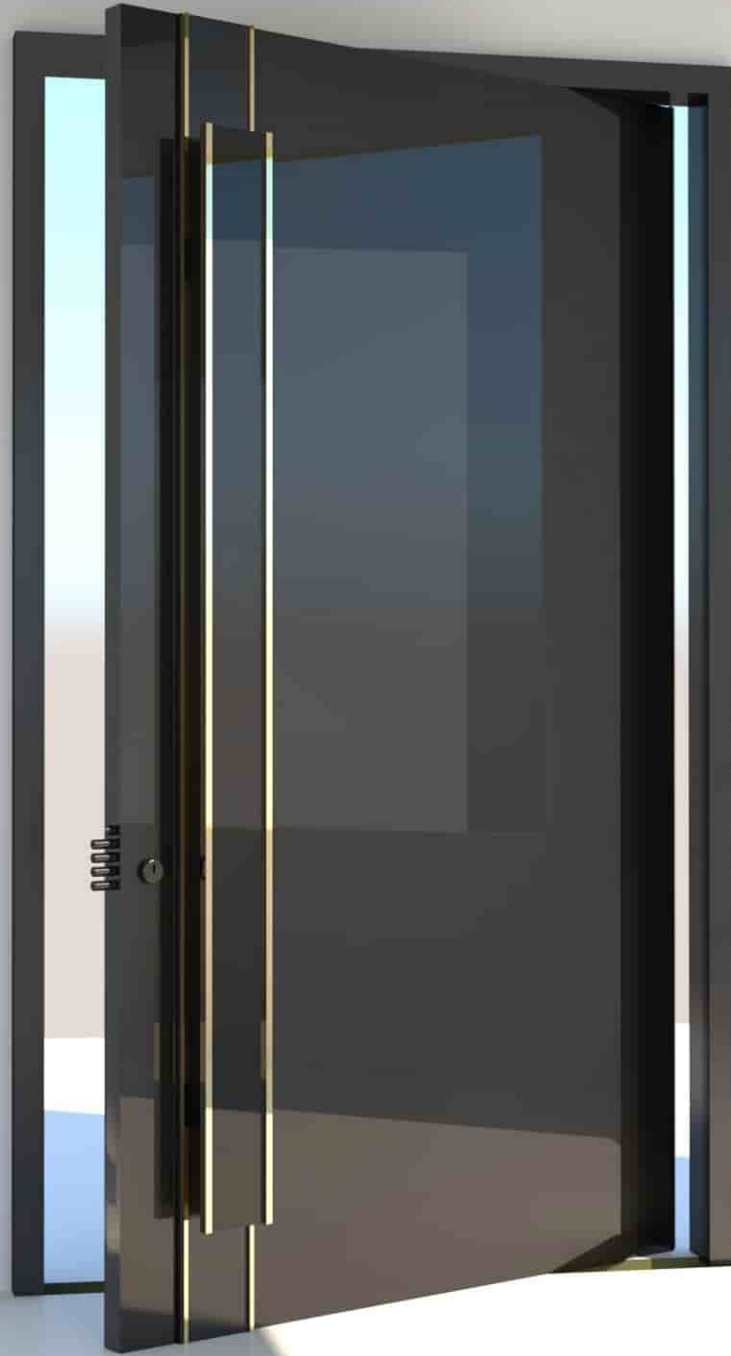

055 4030 309

www.topdesign.ae

توب ديزاين
TOPDESIGN
للحديد و الألمنيوم و الزجاج

TOP_DESIGN_ALAIN

055 4030 309

www.topdesign.ae

توب ديزاين
TOPDESIGN
للحديد و الألمنيوم و الزجاج

TOP_DESIGN_ALAIN