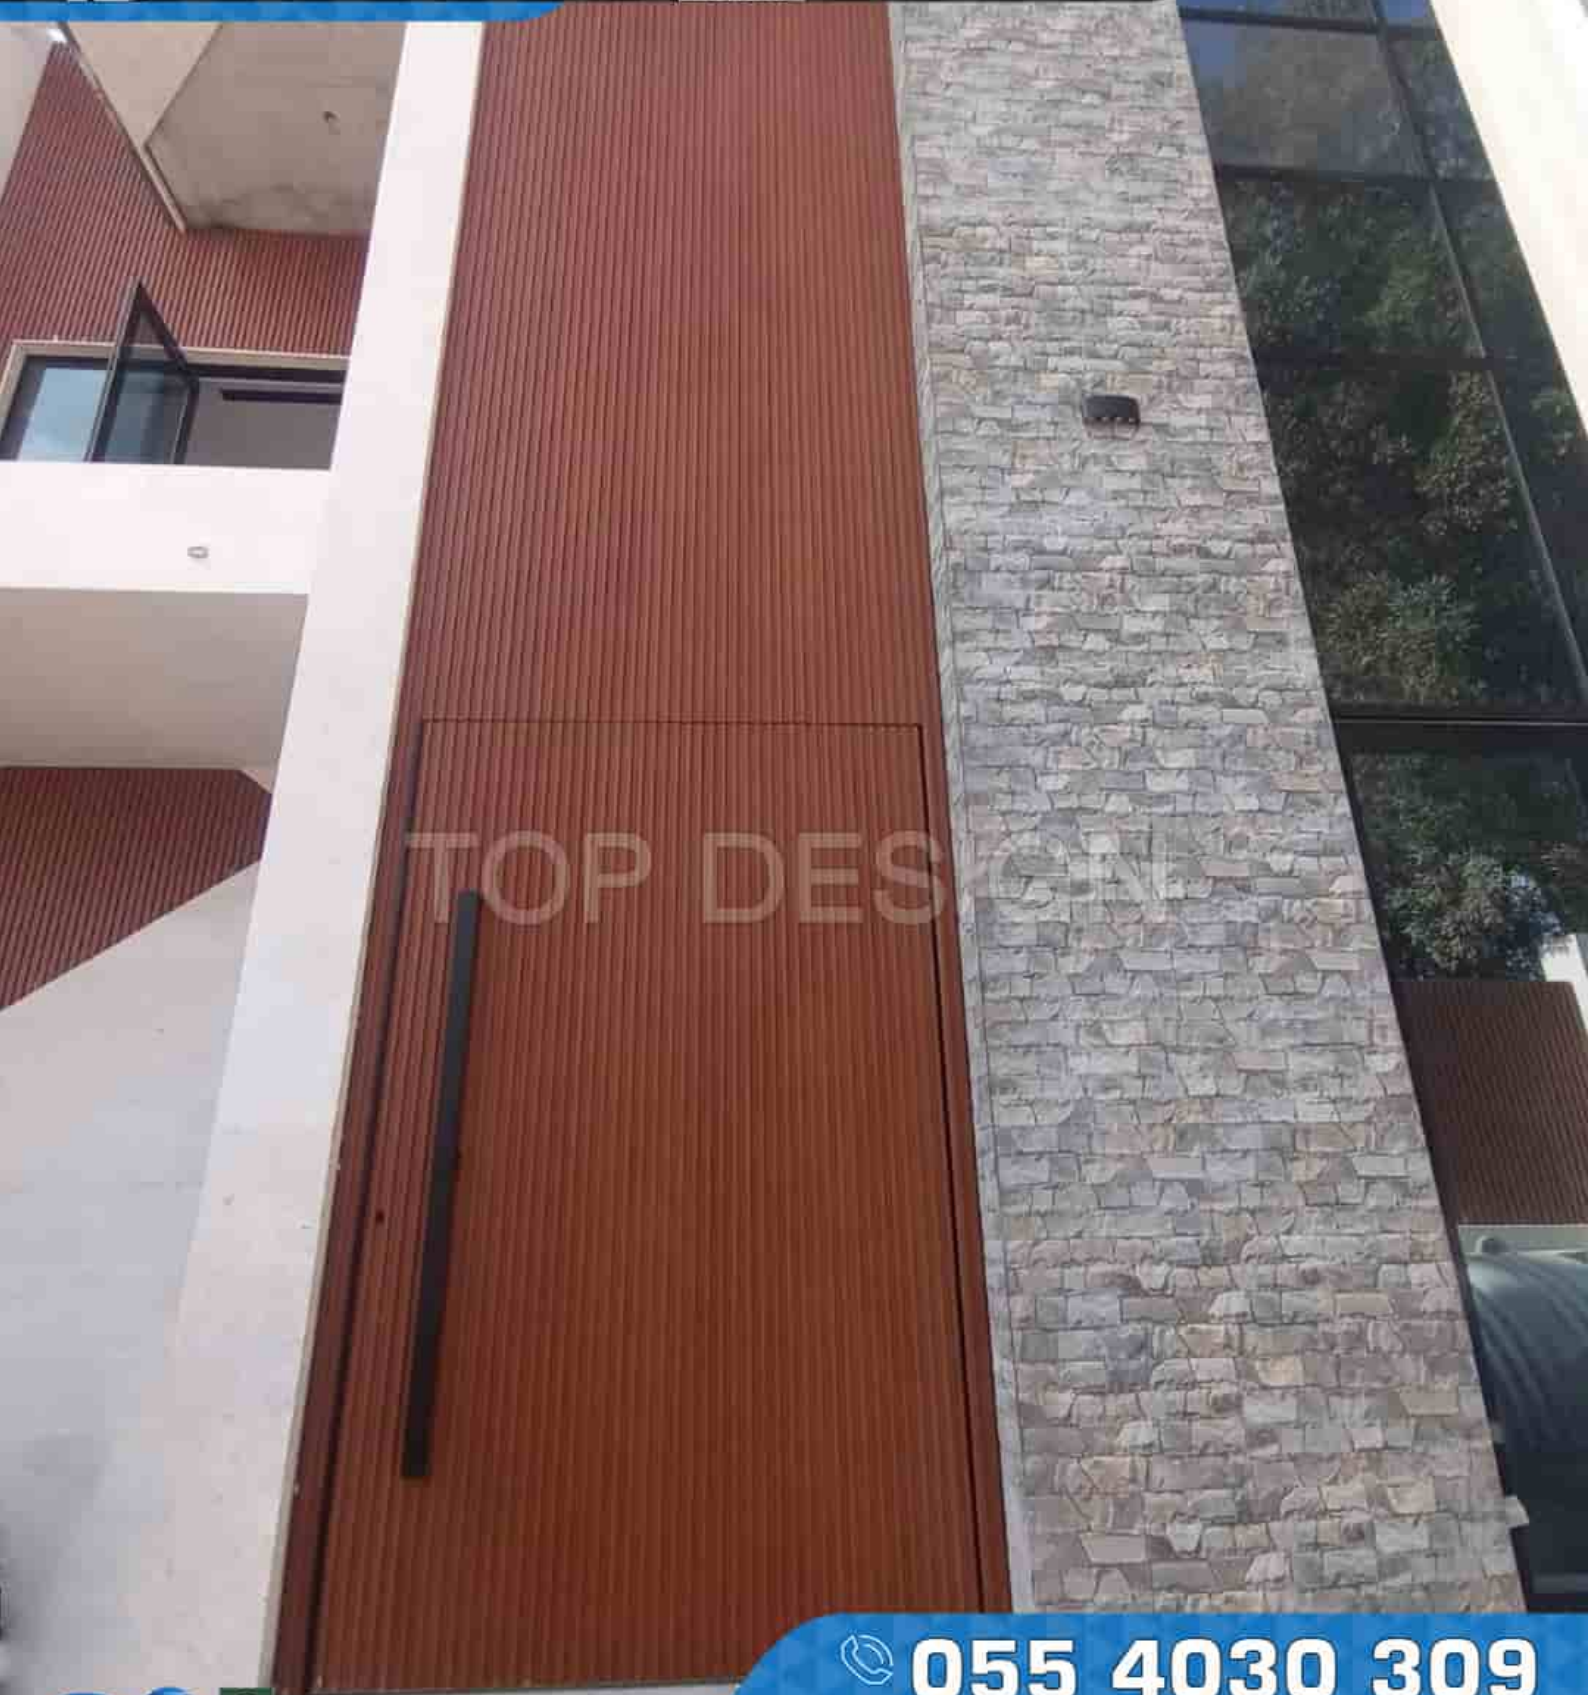

توب ديزاين
TOPDESIGN
للحديد و الألمنيوم و الزجاج

TOP_DESIGN_ALAIN

055 4030 309

www.topdesign.ae

ISO 9001:2015 CERTIFIED