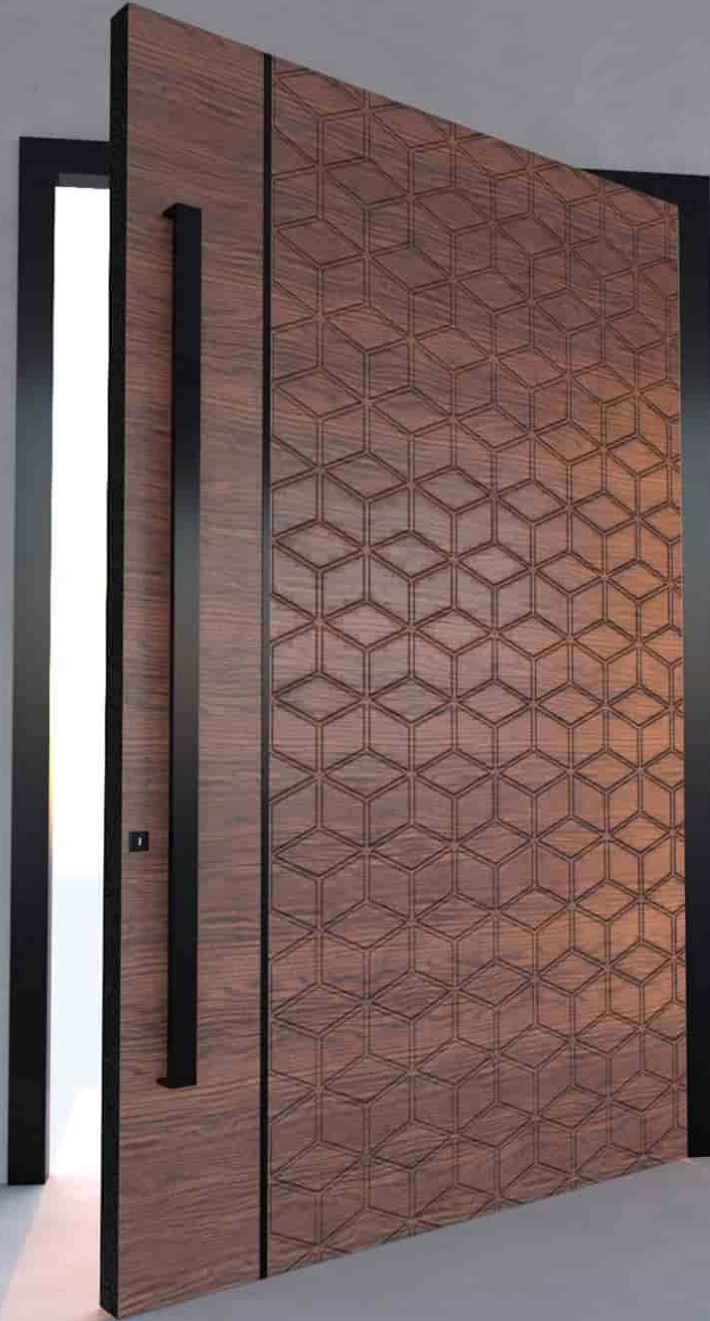

055 4030 309

www.topdesign.ae

توب ديزاين
TOPDESIGN
للحديد و الألمنيوم و الزجاج

TOP_DESIGN_ALAIN

055 4030 309

www.topdesign.ae

توب ديزاين
TOPDESIGN
للحديد و الألمنيوم و الزجاج

TOP_DESIGN_ALAIN