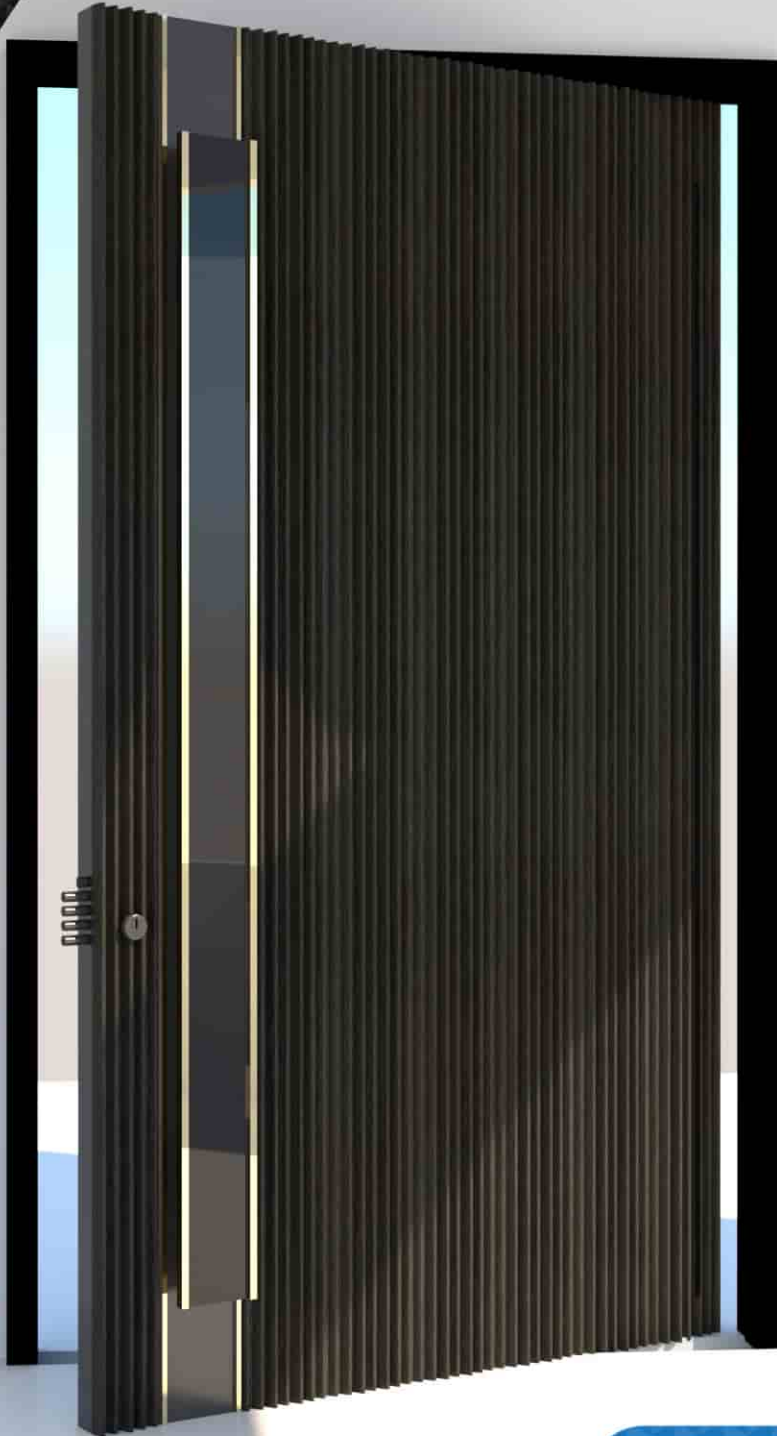

055 4030 309

www.topdesign.ae

توب ديزاين
TOPDESIGN
للحديد و الألمنيوم و الزجاج

TOP_DESIGN_ALAIN

055 4030 309

www.topdesign.ae

توب ديزاين
TOPDESIGN
للحديد و الألمنيوم و الزجاج

TOP_DESIGN_ALAIN