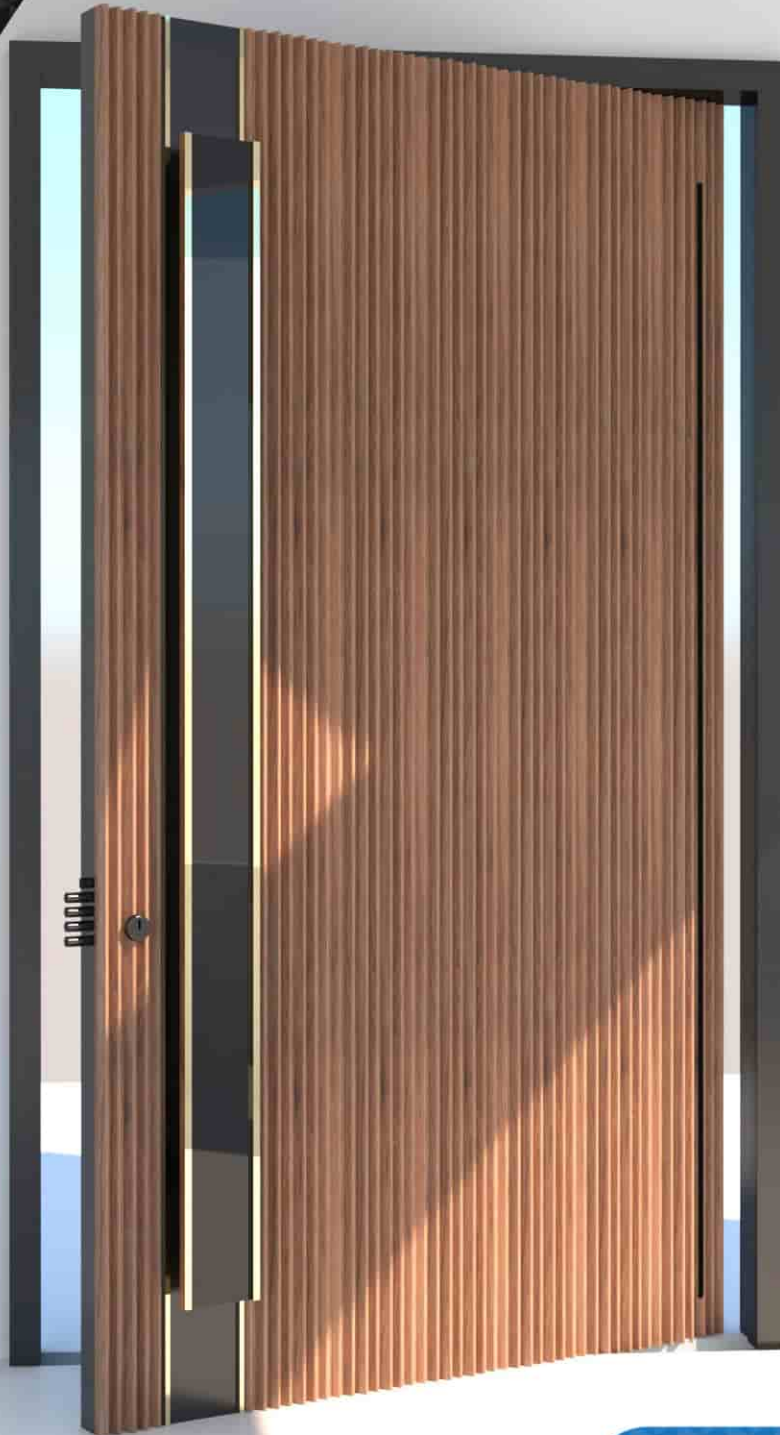

055 4030 309

www.topdesign.ae

توب ديزاين
TOPDESIGN
للحديد و الألمنيوم و الزجاج

TOP_DESIGN_ALAIN

055 4030 309

www.topdesign.ae

توب ديزاين
TOPDESIGN
للحديد و الألمنيوم و الزجاج

TOP_DESIGN_ALAIN