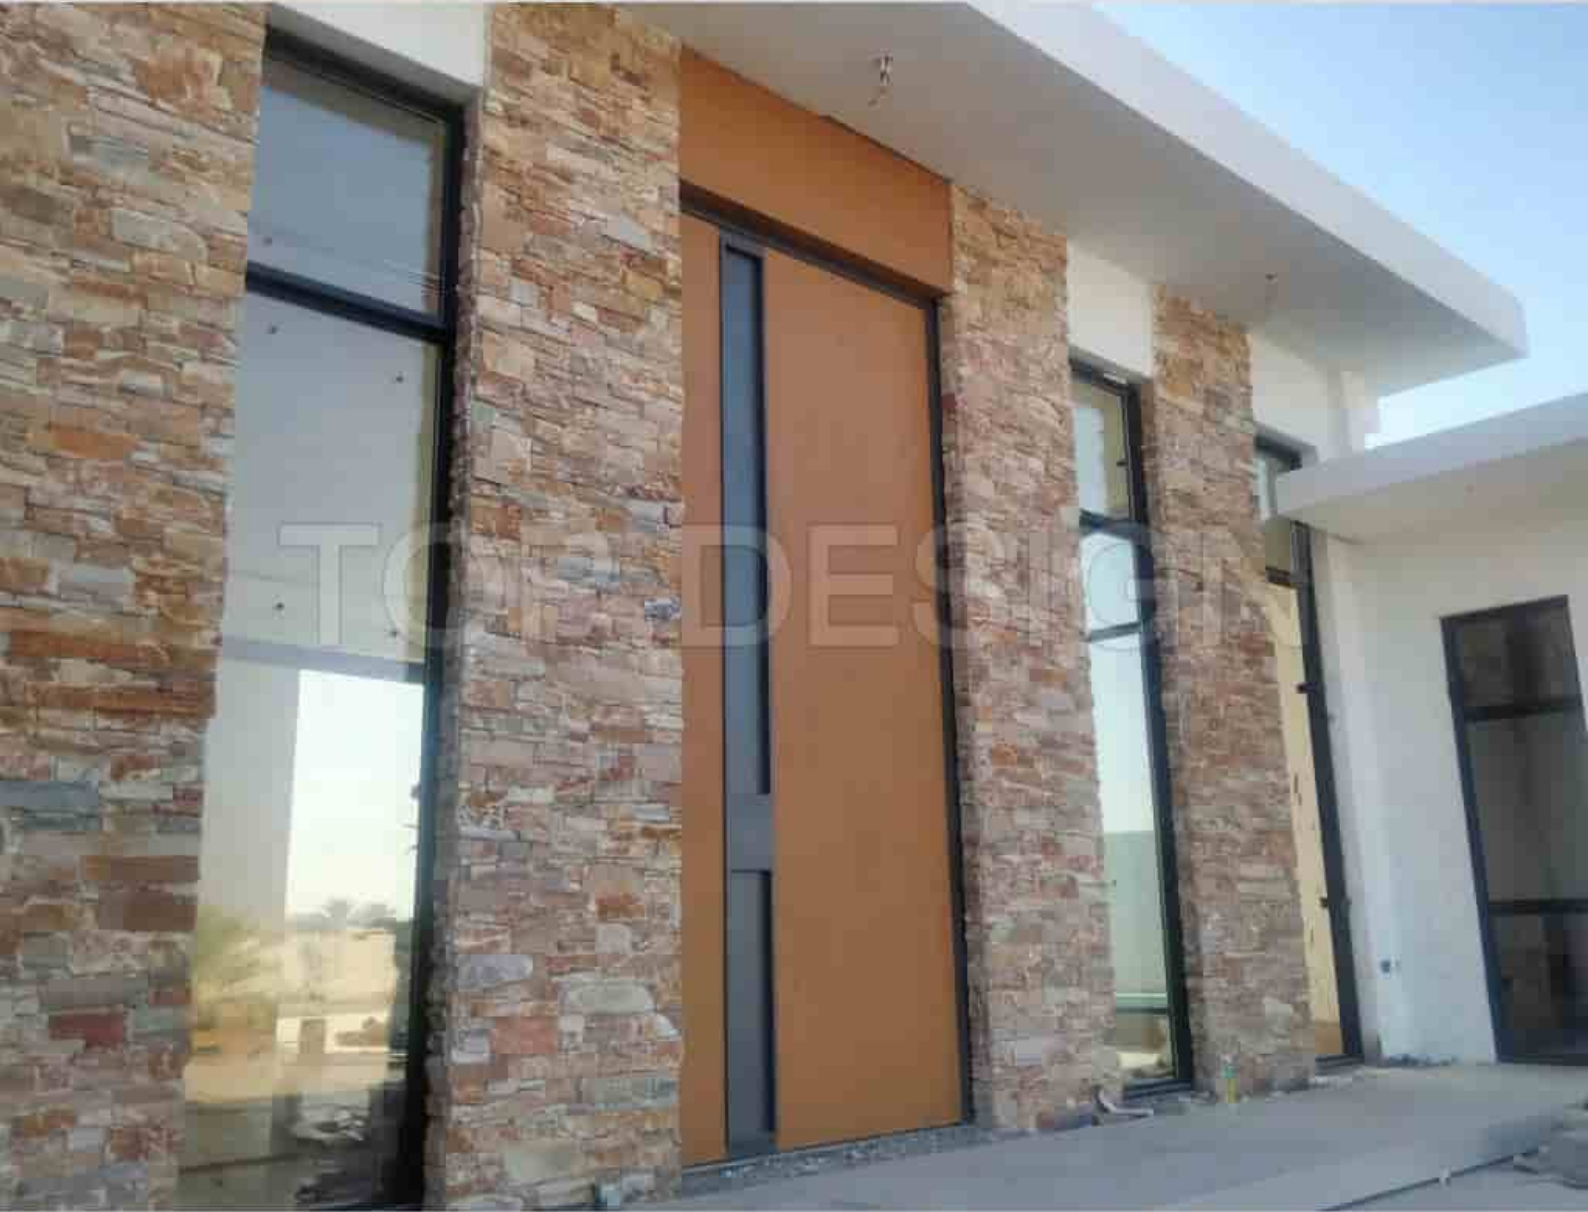

توب ديزاين
TOPDESIGN
للحديد و الألمنيوم و الزجاج

TOP_DESIGN_ALAIN

ISO 9001, ISO 14001 & OHSAS 18001 CERTIFIED

050-1633 044

Top.design.metal@gmail.com