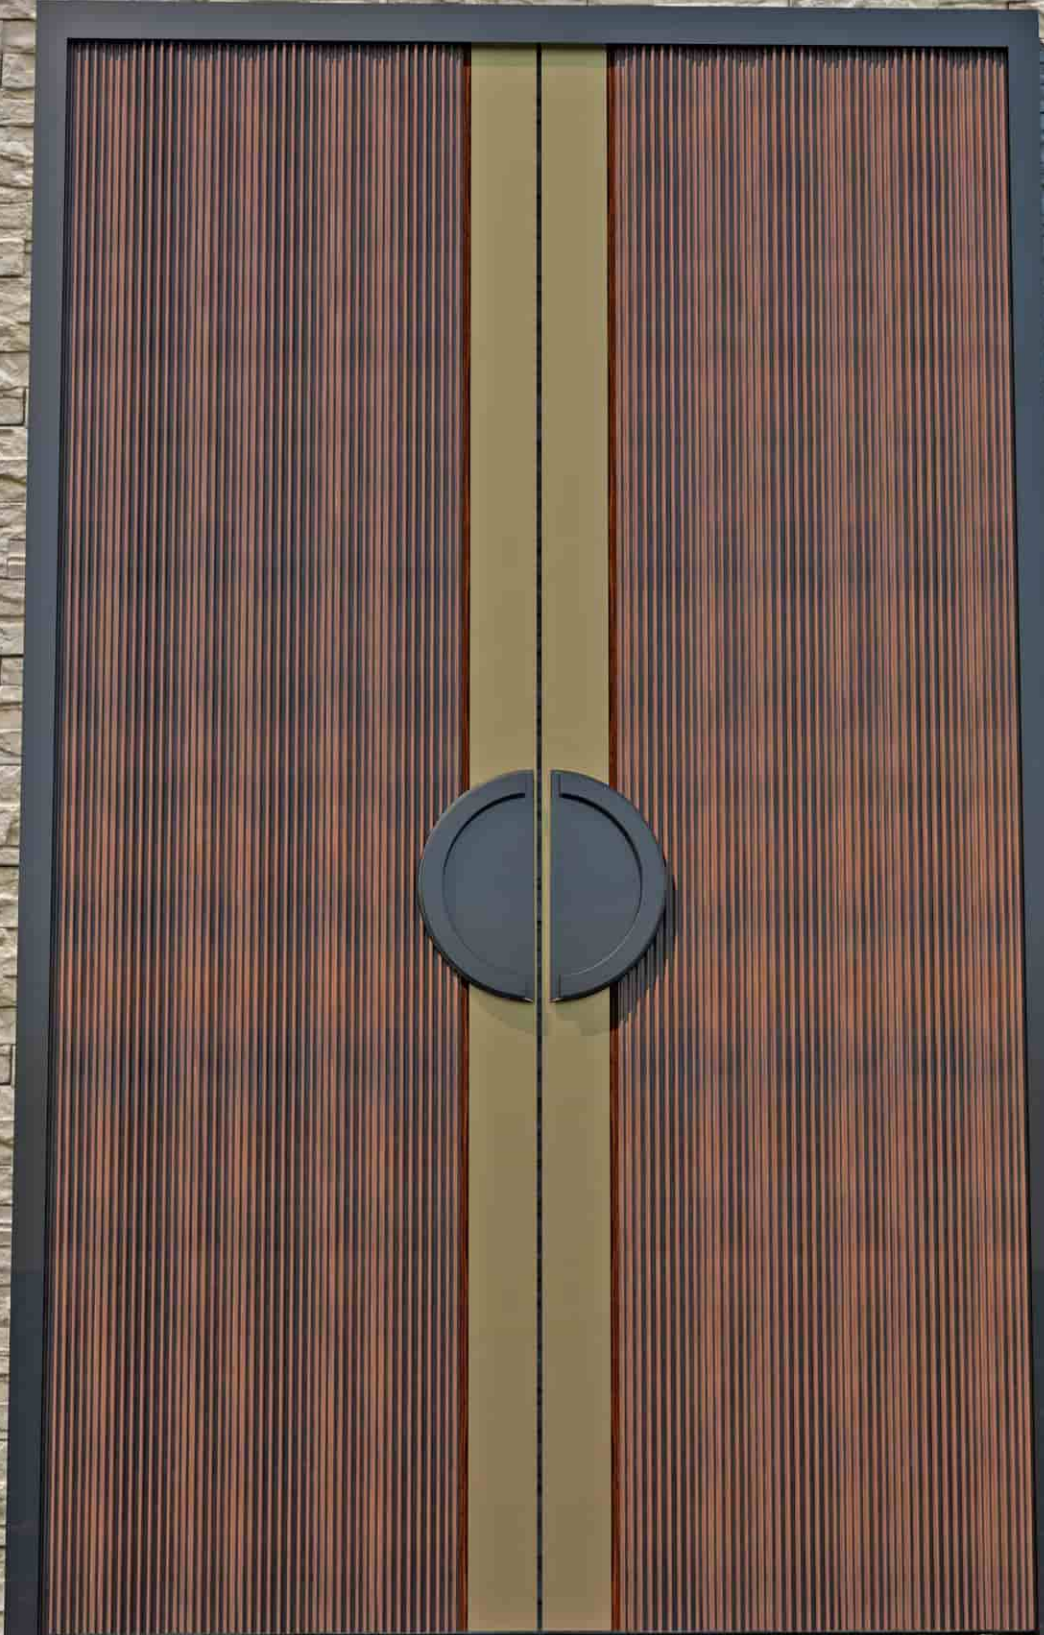

055 4030 309

www.topdesign.ae

توب ديزاين
TOPDESIGN
للحديد و الألمنيوم و الزجاج

TOP_DESIGN_ALAIN

055 4030 309

www.topdesign.ae

توب ديزاين
TOPDESIGN
للحديد و الألمنيوم و الزجاج

TOP_DESIGN_ALAIN