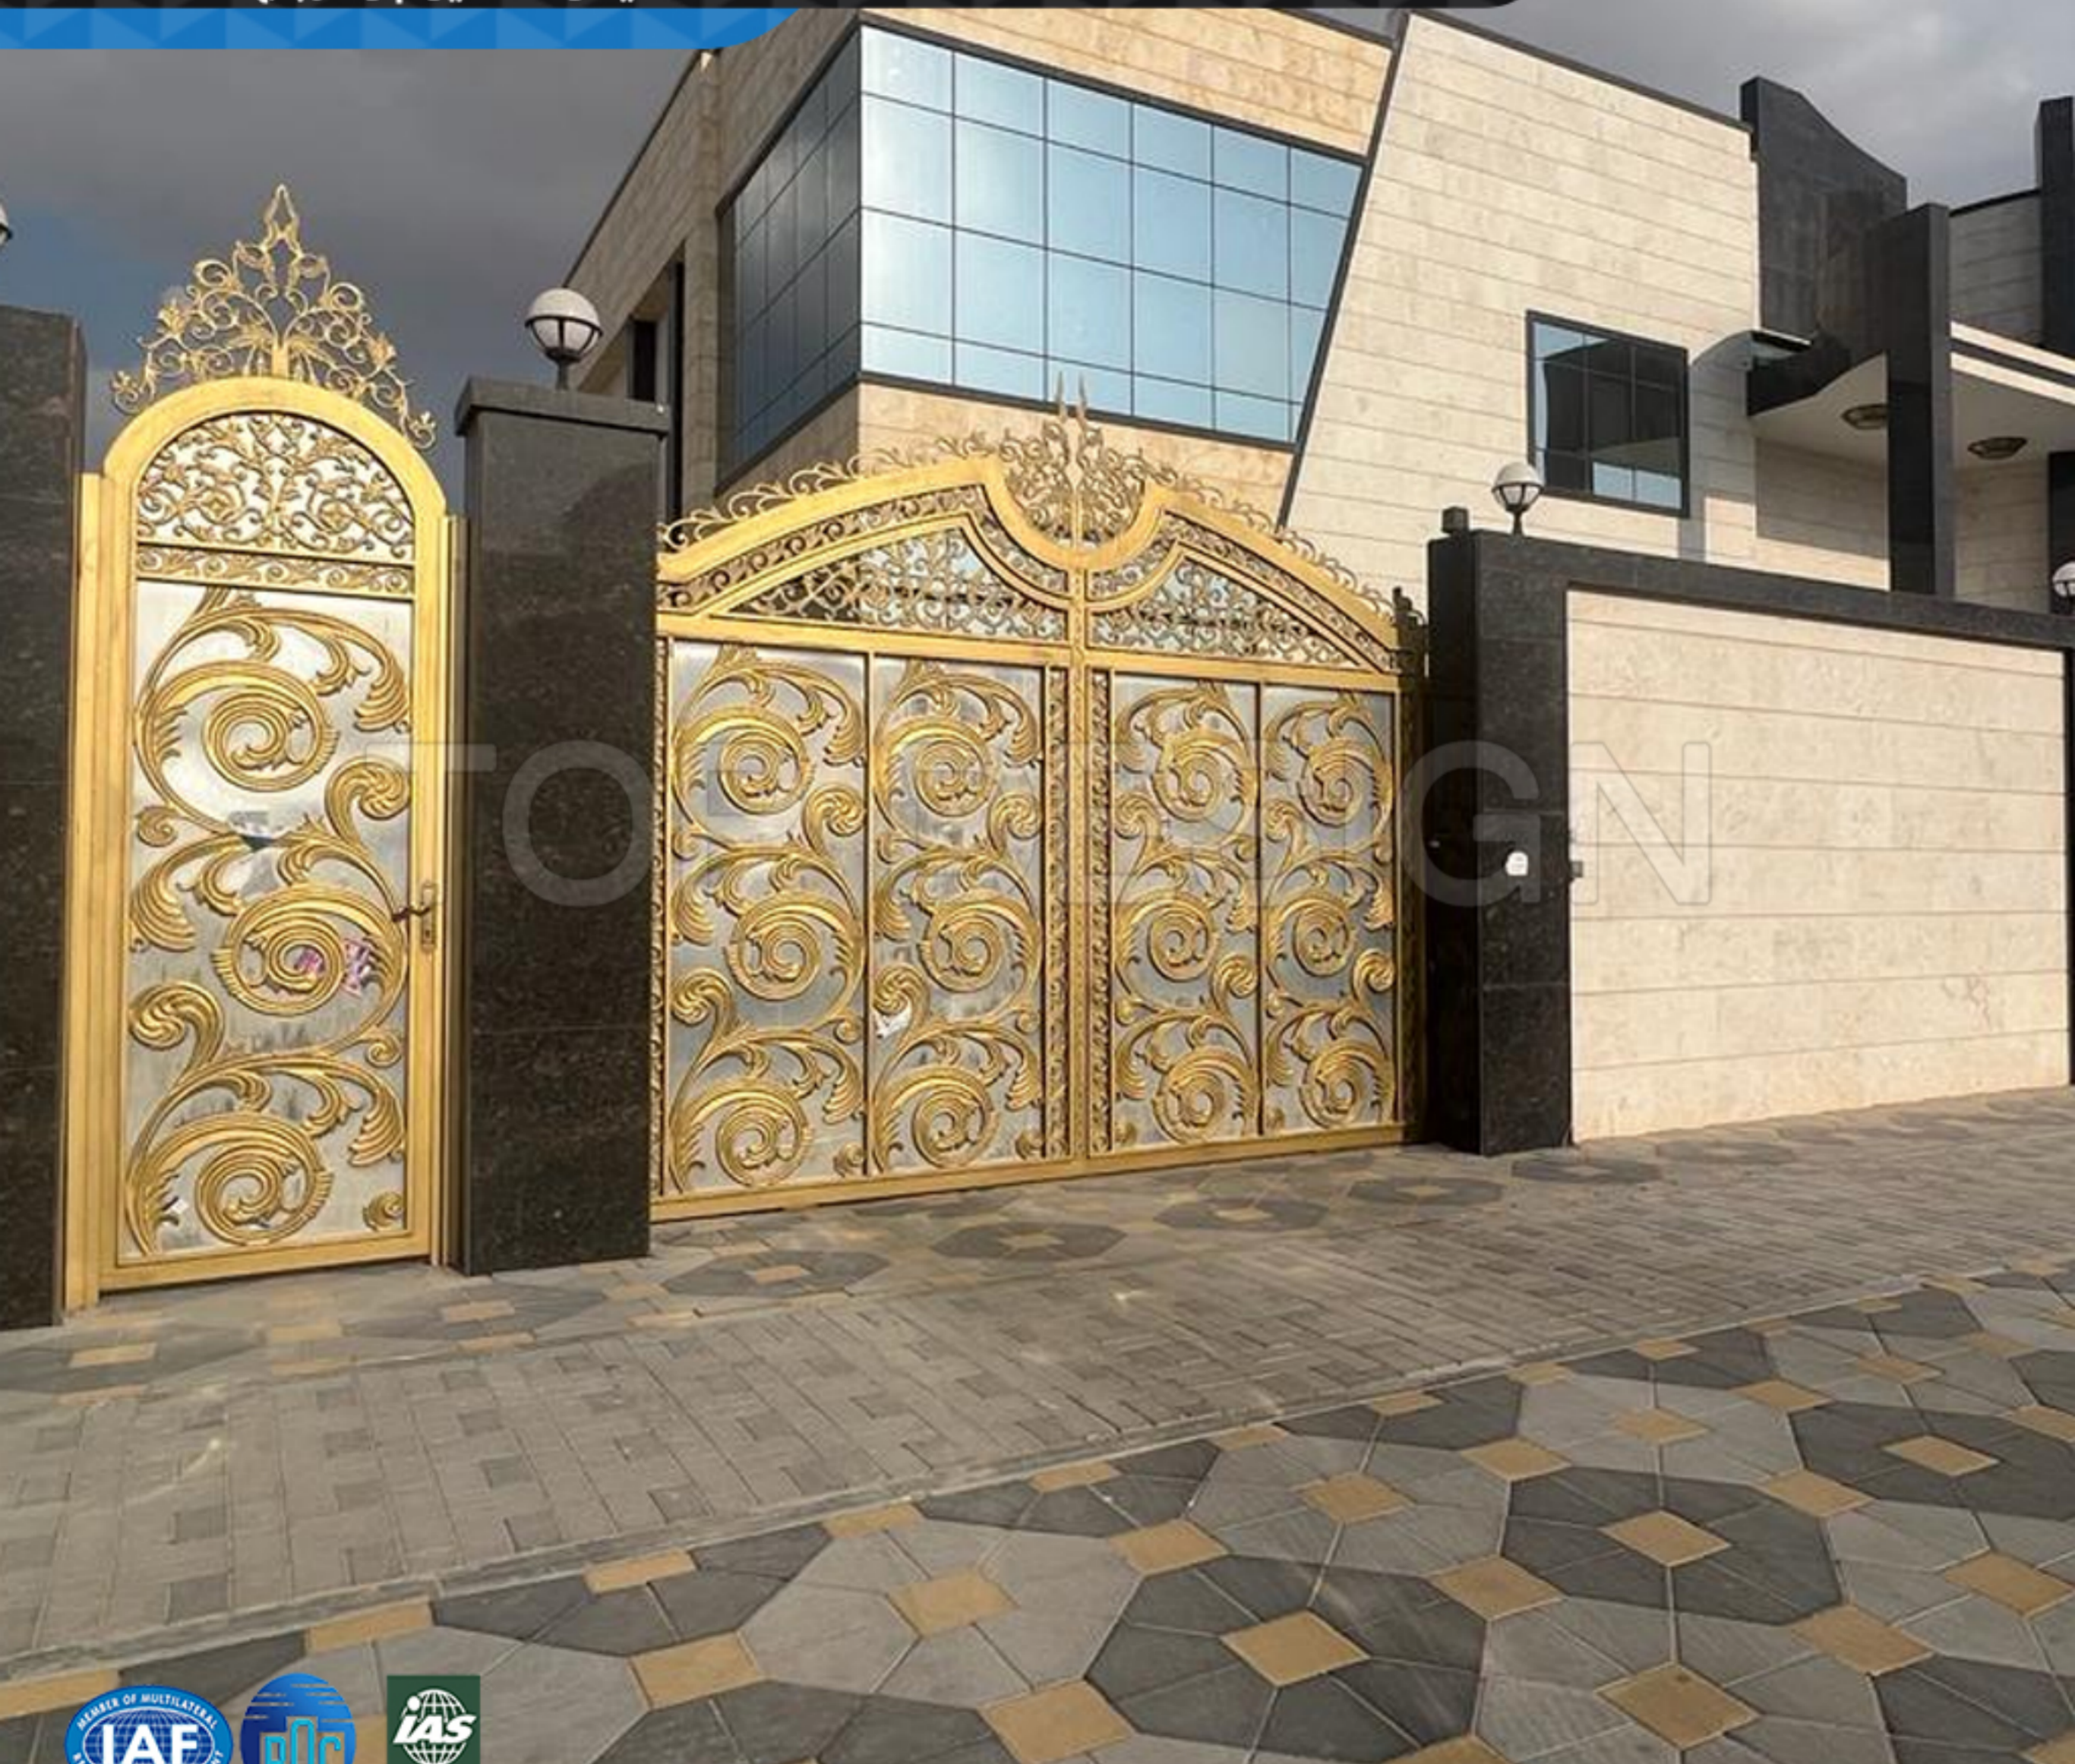

توب ديزاين
TOPDESIGN
للحديد و الألمنيوم و الزجاج

TOP_DESIGN_ALAIN

WARRANTY FOR
ACCREDITATION
SERVICE

ISO 9001, ISO 14001 & OHSAS 18001 CERTIFIED

050-1633 044

Top.design.metal@gmail.com